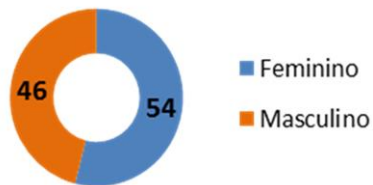

RECORD
CABRÁLIA

* Cidade com sinal digital

Perfil de Audiência

Sexo (%)

Classe Social (%)

Faixa Etária (%)

FONTE: MEDIA WORKSTATION – FEVEREIRO/2017 – GDE SALVADOR

Vila do Forró Eunápolis 2024