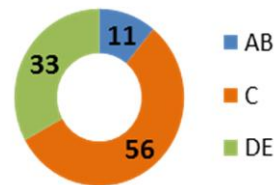

RECORD
CABRÁLIA

* Cidade com sinal digital

Perfil de Audiência

Sexo (%)

Classe Social (%)

Faixa Etária (%)

FONTE: MEDIA WORKSTATION – FEVEREIRO/2017 – GDE SALVADOR

Vila do Forró Eunápolis 2024

Os festejos juninos da cidade de Eunápolis vai ser o maior do interior com A Vila Junina de 19 de junho a 02 de julho. É forró que não acaba mais. O evento acontecerá simultaneamente nos bairros de Centauro, Pequi e Rosa e contará com apresentação de diversas bandas regionais.. A Record TV Cabrália não poderia ficar de fora dessa grande festa e fará a melhor cobertura mostrando tudo sem faltar nenhum detalhe.